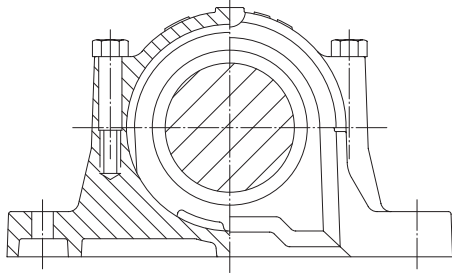

Type:SSNK

Housing No.	Bearing No.	TSNA=VW+V-Ring			End Cover	Locating Ring		2-Bolt		4-Bolt		
		TSNA	VW	V-RING		Number	Q'ty	J	C1	J1	J2	C2
SNK 205	22205	-	-	-	506A	52x3.5	2	-	-	-	-	-
SNK 206-305	22206	TSNA-306	VW-306	V-35	507A	62x6	2	-	-	-	-	-
SNK 207	22207	TSNA-307	VW-307	V-45	509A	72x5.5	2	-	-	-	-	-
SNK 208-307	22208	TSNA-308	VW-308	V-50	510A	80x8	2	170	15	-	-	-
SNK 209	22209	TSNA-309	VW-309	V-55	511A	85x3.5	2	170	15	-	-	-
SNK 210	22210	TSNA-310	VW-310	V-60	512A	90x9	2	170	15	-	-	-
SNK 211	22211	TSNA-311	VW-311	V-65	513A	100x9.5	2	210	18	200	40	15
SNK 212	22212	TSNA-312	VW-312	V-70	515A	110x10	2	210	18	200	40	15
SNK 213	22213	TSNA-313	VW-313	V-75	516A	120x10	2	230	18	220	48	15
SNK 215	22215	TSNA-315	VW-315	V-85	518A	130x12.5	2	230	18	220	48	15
SNK 216	22216	TSNA-216	VW-216	V-90	216A	140x12.5	2	260	22	252	52	18
SNK 217	22217	TSNA-217	VW-217	V-95	217A	150x12.5	2	260	22	252	52	18
SNK 218	22218	TSNA-218	VW-218	V-100	218A	160x12.5	2	290	22	280	58	18
SNK 219	22219	TSNA-219	VW-219	V-110	519A	170x12.5	2	290	22	280	58	18
SNK 220	22220	TSNA-220	VW-220	V-120	520A	180x12	2	320	26	300	66	18
SNK 222	22222	TSNA-222	VW-222	V-130	522A	200x13.5	2	350	26	320	74	18
SNK 224	22224	TSNA-224	VW-224	V-140	524A	215x14	2	350	26	330	74	18
SNK 226	22226	TSNA-226	VW-226	V-150	526A	230x13	2	380	28	370	80	22
SNK 228	22228	TSNA-228	VW-228	V-160	528A	250x15	2	420	35	400	92	26
SNK 230	22230	TSNA-230	VW-230	V-170	530A	270x16.5	2	450	35	430	100	26
SNK 232	22232	TSNA-232	VW-232	V-180	532A	290x17	2	470	35	450	100	26

* For TSSNK, oval holes is a standard and round holes is an option